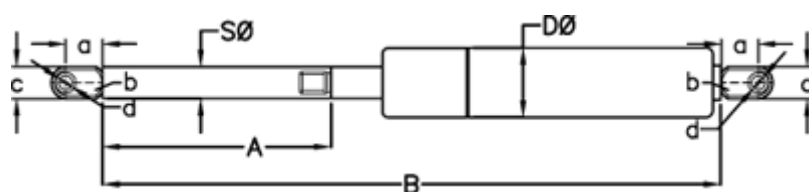

Varenummer: 049067RF0350P1T1

Beskrivelse: Stabilus Lift-O-Mat Gasfjeder 9067RF-P1T1 0350N
03 10 350 0350 - Rustfast AISI 316

Mål

A = 350

a = 18

b = 10

B = 749 +/-2

c = 15

d = 8.1

D Ø = 22

Note = -

S Ø = 10